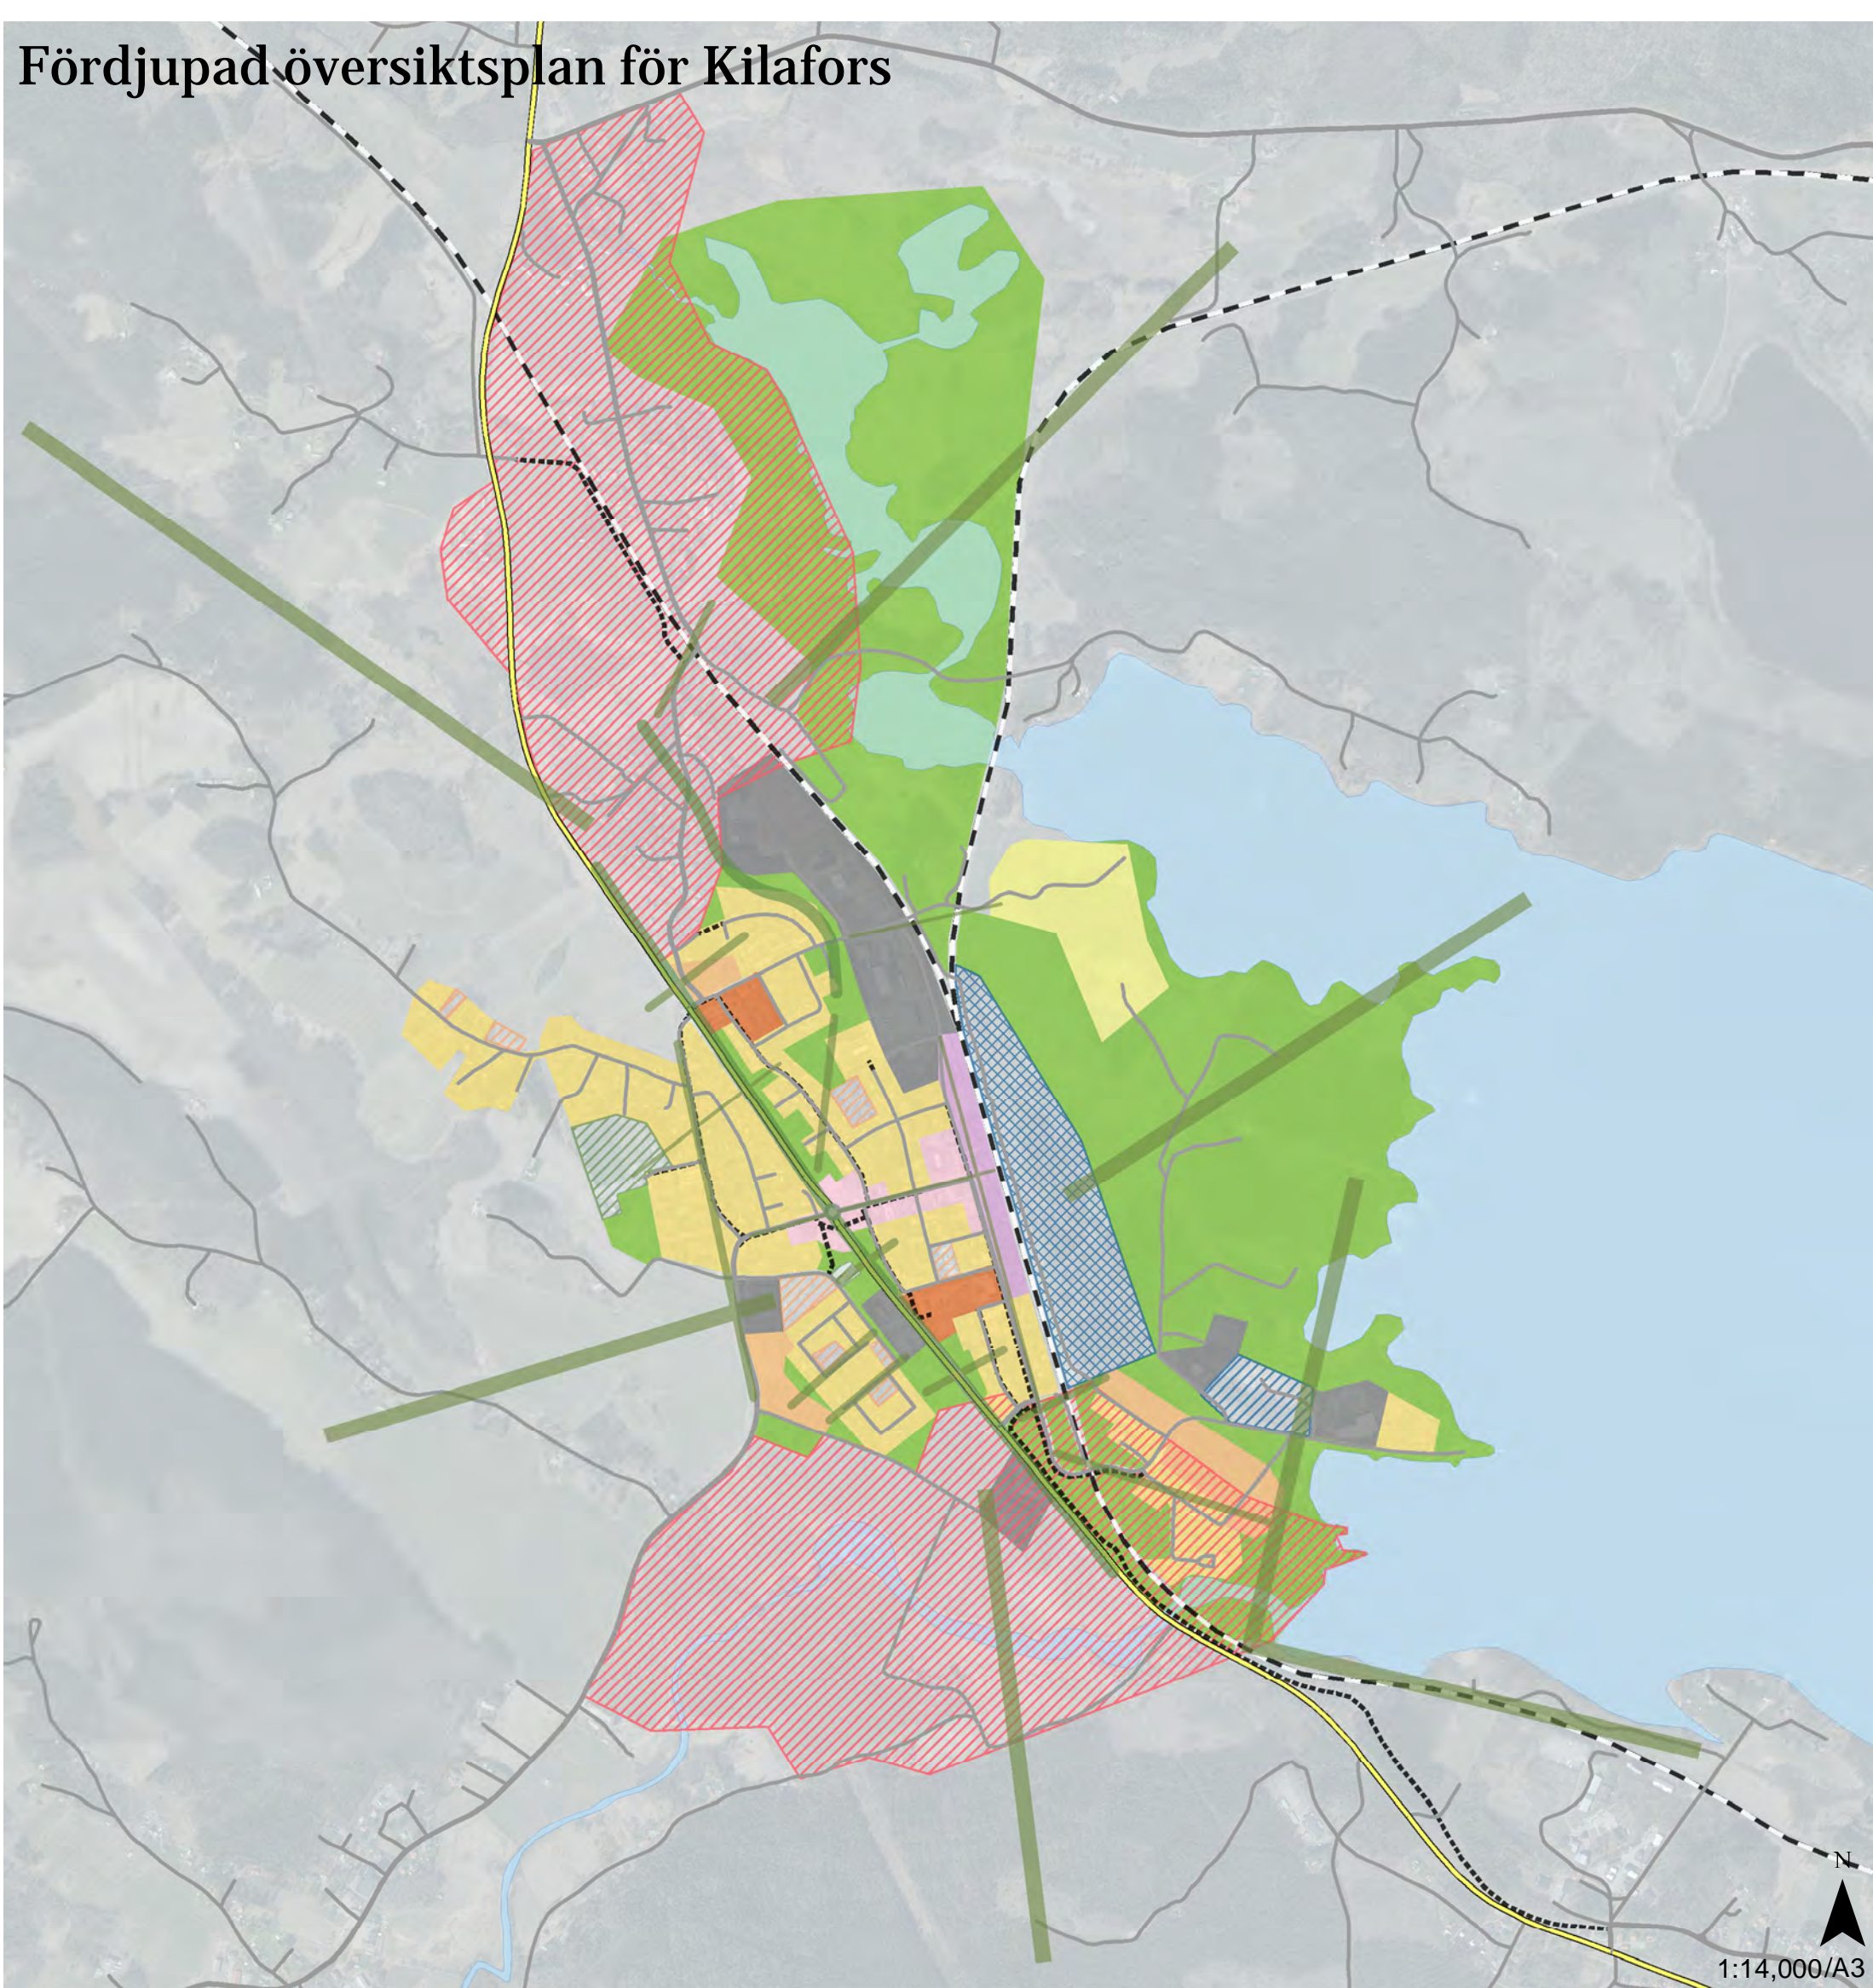

# Fördjupad översiktsplan för Kilafors

1:14,000/A3

## Teckenförklaring

### Övergripande grön- och blåstruktur

- Grönstråk
- Vatten

## Mark- och vattenanvändning

- Natur och rekreation
- ▨ Fritidsanläggning
- Tätortsbebyggelse, LIS-område
- Tätortsbebyggelse, i huvudsak oförändrad användning
- ▨ Tätortsbebyggelse, förtättningsområde
- Tätortsbebyggelse, nyexploateringsområde
- Centrum
- Stationsområde
- Offentliga verksamheter och lokaler
- Verksamheter, i huvudsak oförändrad användning
- ▨ Verksamheter, förtättningsområde
- ▨ Verksamheter, nyexploateringsområde