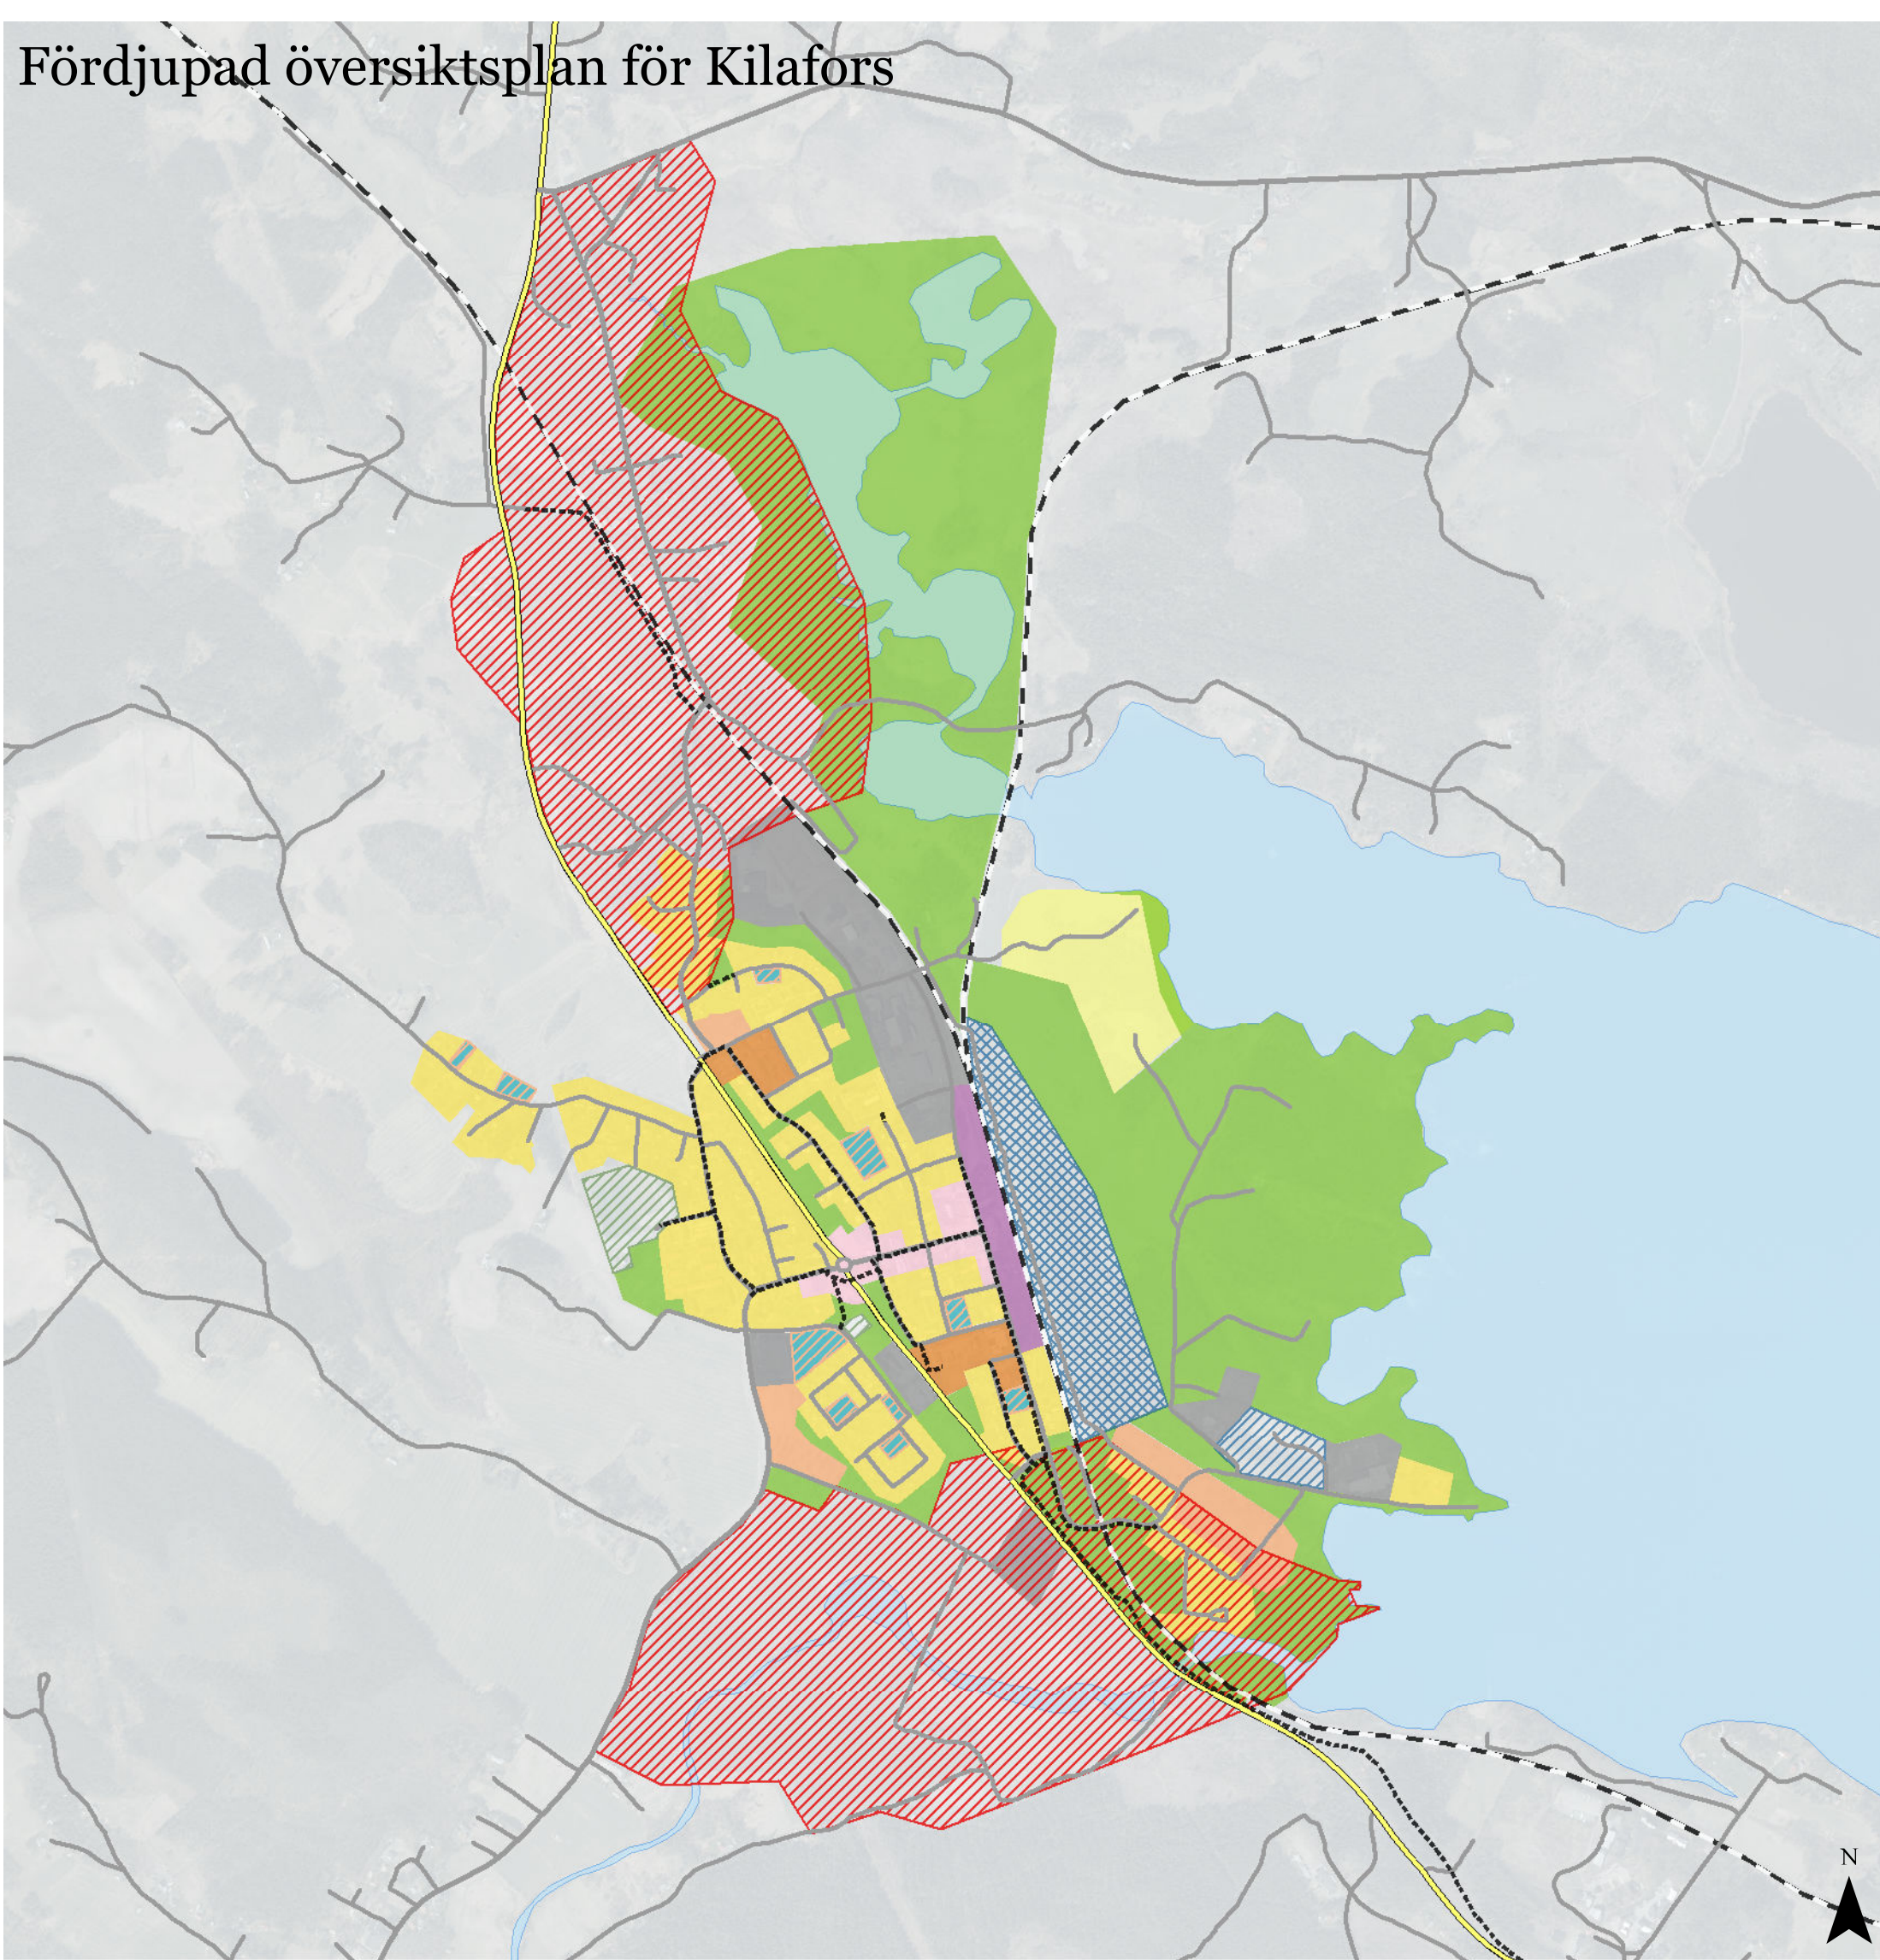

Fördjupad översiktsplan för Kilafors

1:14 000/A3

Teckenförklaring

Trafikinфраstruktur

- Gång- och cykelväg
- Bilväg
- Järnväg
- Genomfartsled - Riksväg 83

Blåstruktur

- Vatten

Bevarandeområde

- ▨ Bevarandeområde för kulturmiljö

Mark- och vattenanvändning

- Natur och rekreation
- ▨ Fritidsanläggning
- Tätortsbebyggelse, LIS-område
- Tätortsbebyggelse, i huvudsak oförändrad användning
- ▨ Tätortsbebyggelse, förtättningsområde
- Tätortsbebyggelse, nyexploateringsområde
- Centrum
- Stationsområde
- Offentliga verksamheter och lokaler
- Verksamheter, i huvudsak oförändrad användning
- ▨ Verksamheter, förtättningsområde
- ▨ Verksamheter, nyexploateringsområde

0 125 250 500 750 1 000
Meter