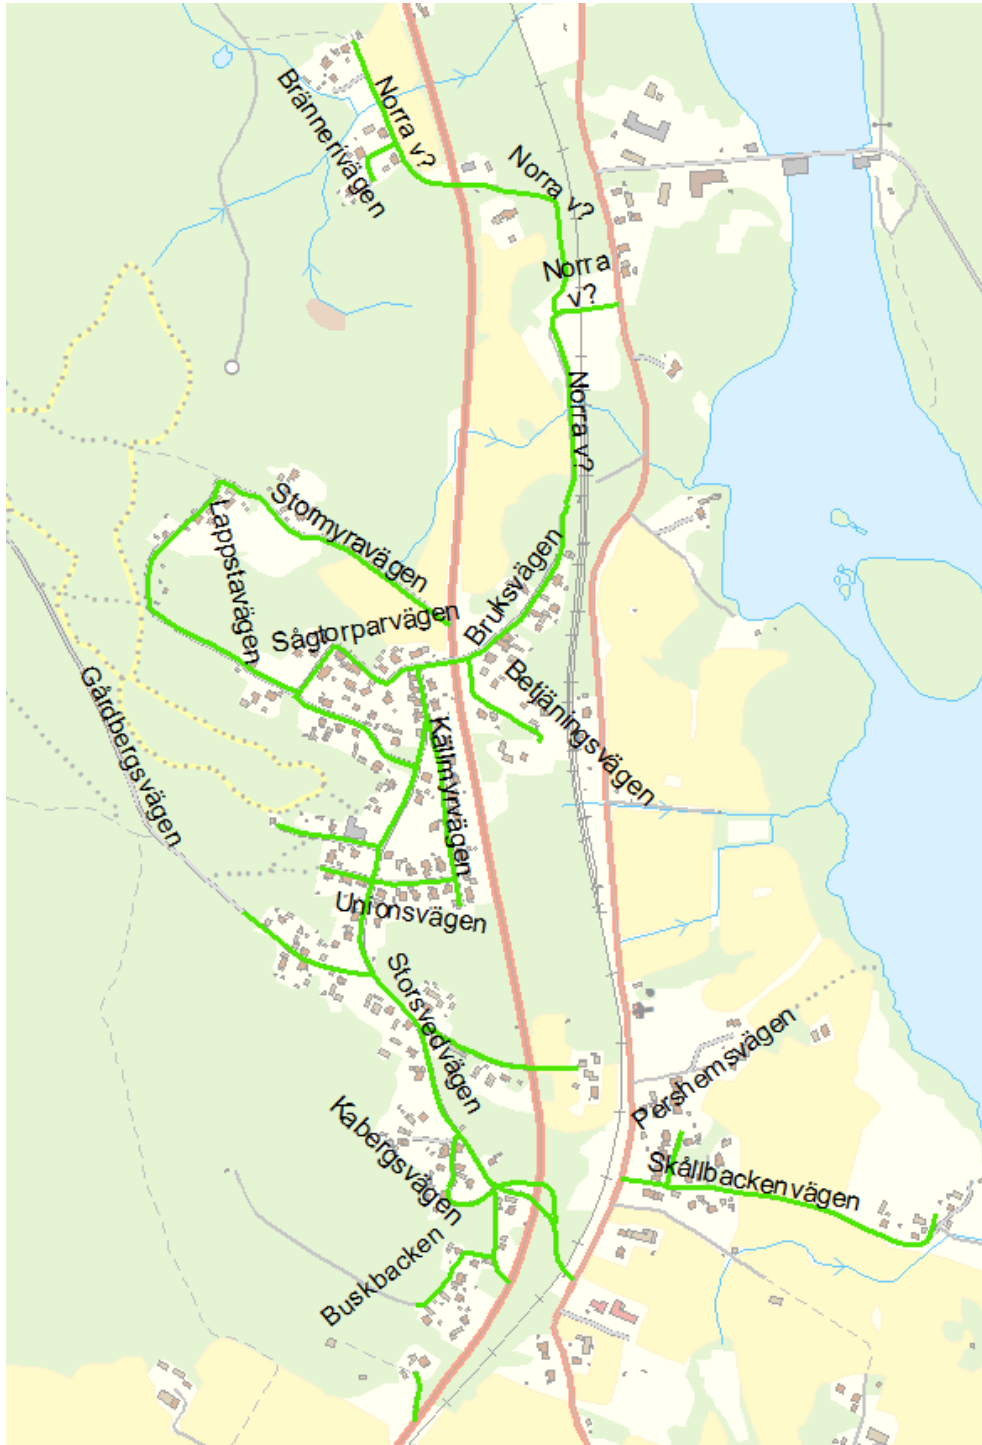

Väghållaransvar

Bollnäs

Bollevägen

Gundbovägen m.fl. på Ren

Hedåsvägen

Häggestavägen

Ismyravägen

Nylandsvägen

Rabovägen

Skolallén

Strömvägen m.fl. Granberg

Väghållare enl. NVDB idag

Åsenvägen

Kilafors

Björnsvägen m.fl

Arbrå

Norränge

**Vallsta**

Lottefors

Rengsjö

Förstoring: