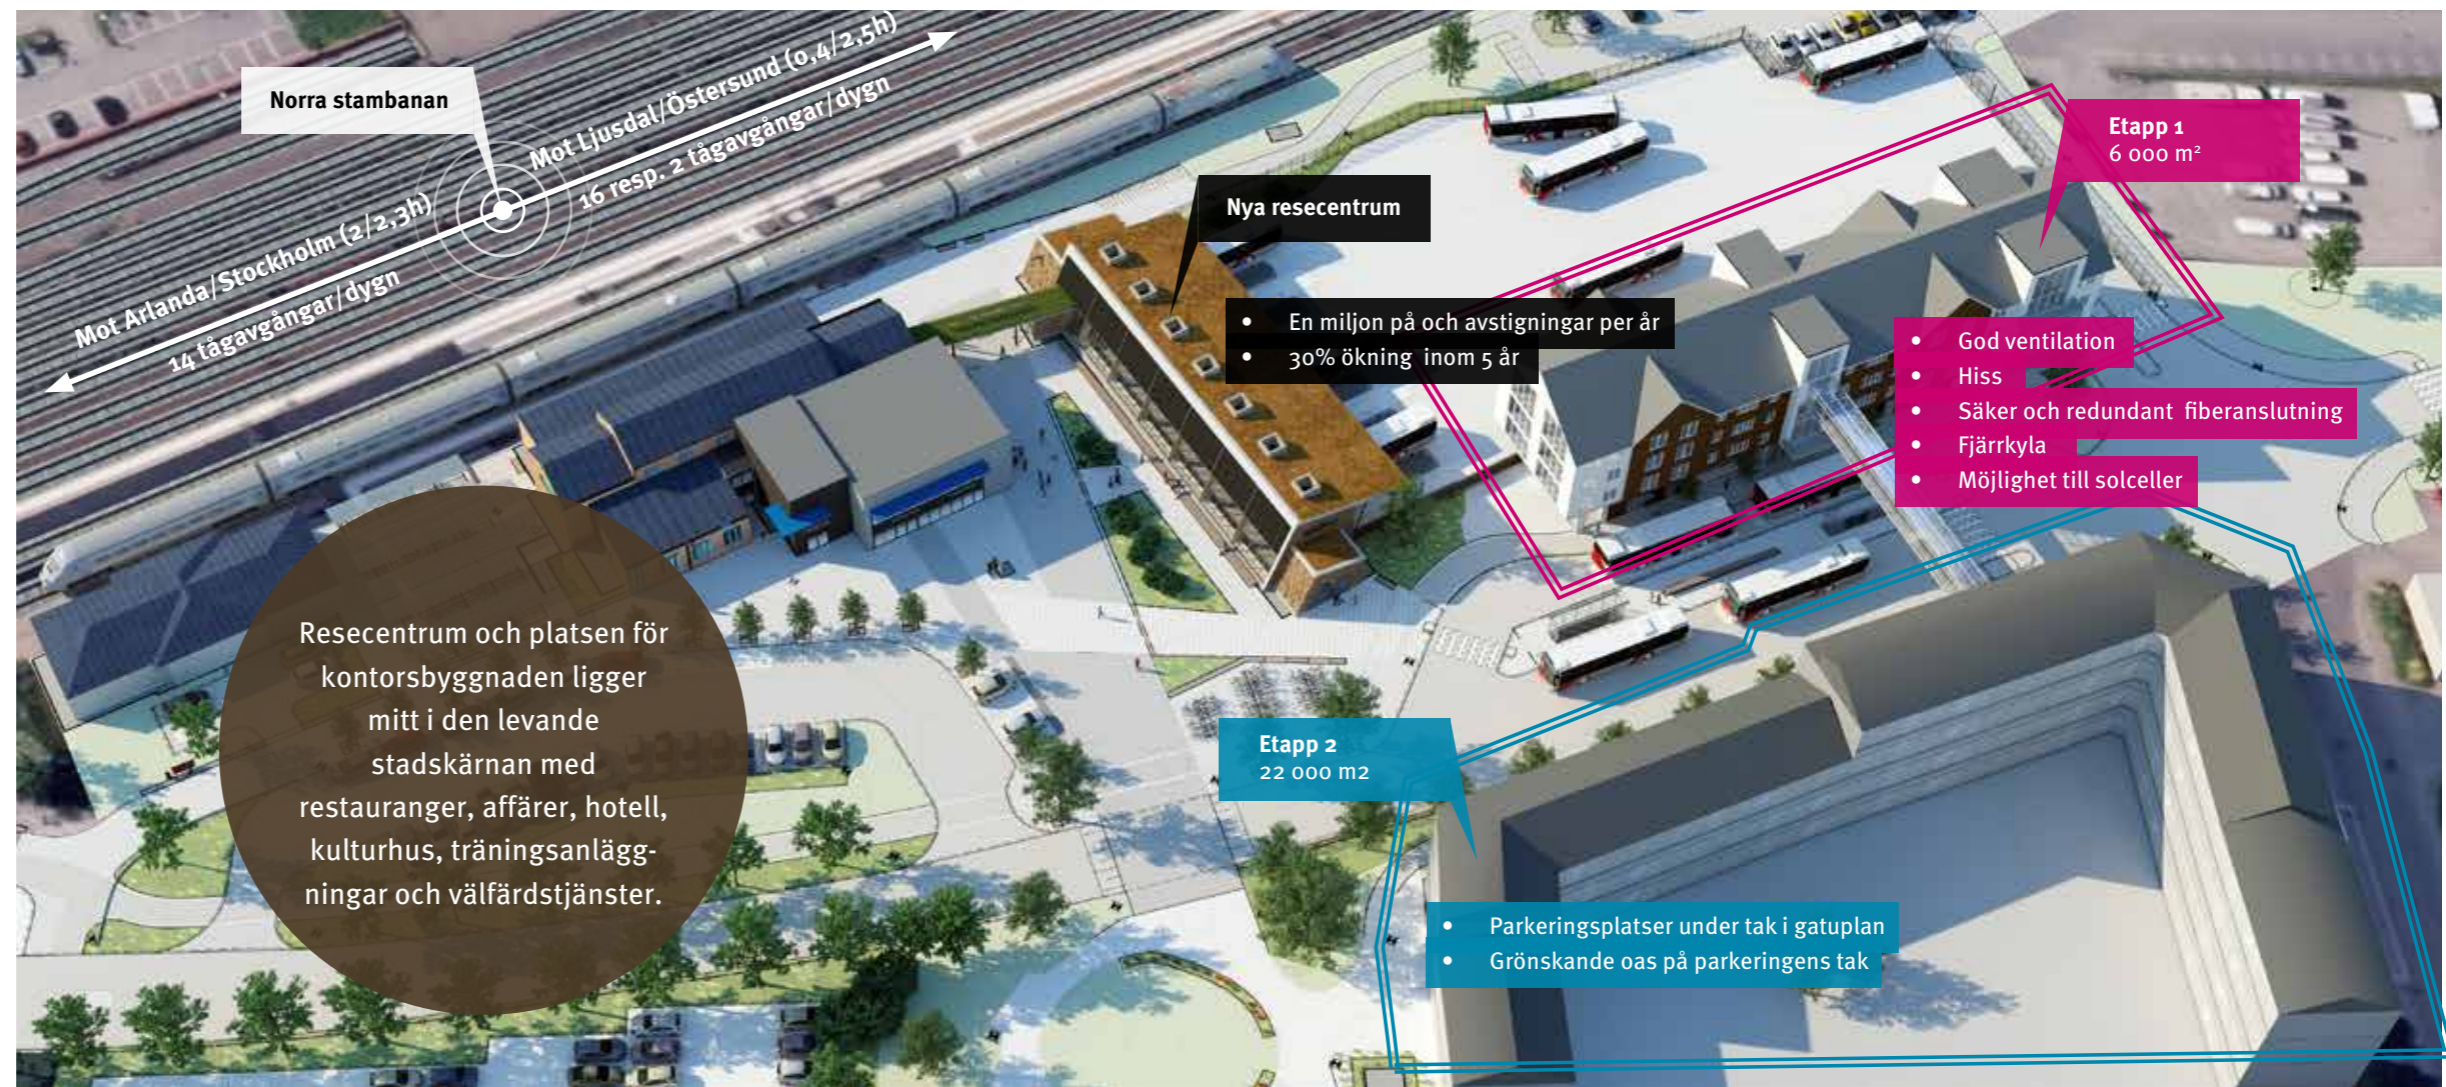

0

minuters gångväg från det nya resecentret som invigdes december 2020.

100

meter till det nyligen ombyggda Kulturhuset. Här erbjuds konferensrum som rymmer upp till 600 deltagare.

28 000

kvadratmeter möjliggör 1 200 attraktiva arbetsplatser och flertalet mötesrum med plats för upp till 250 deltagare.

120 000

personer når centrala Bollnäs inom en timme. Längs med Norra stambanans sträckning Gävle–Ljusdal finns tio stationssamhällen. Tillsammans med länken till och från kustkommunerna blir pendlingsmöjligheterna med kollektivtrafik unika.