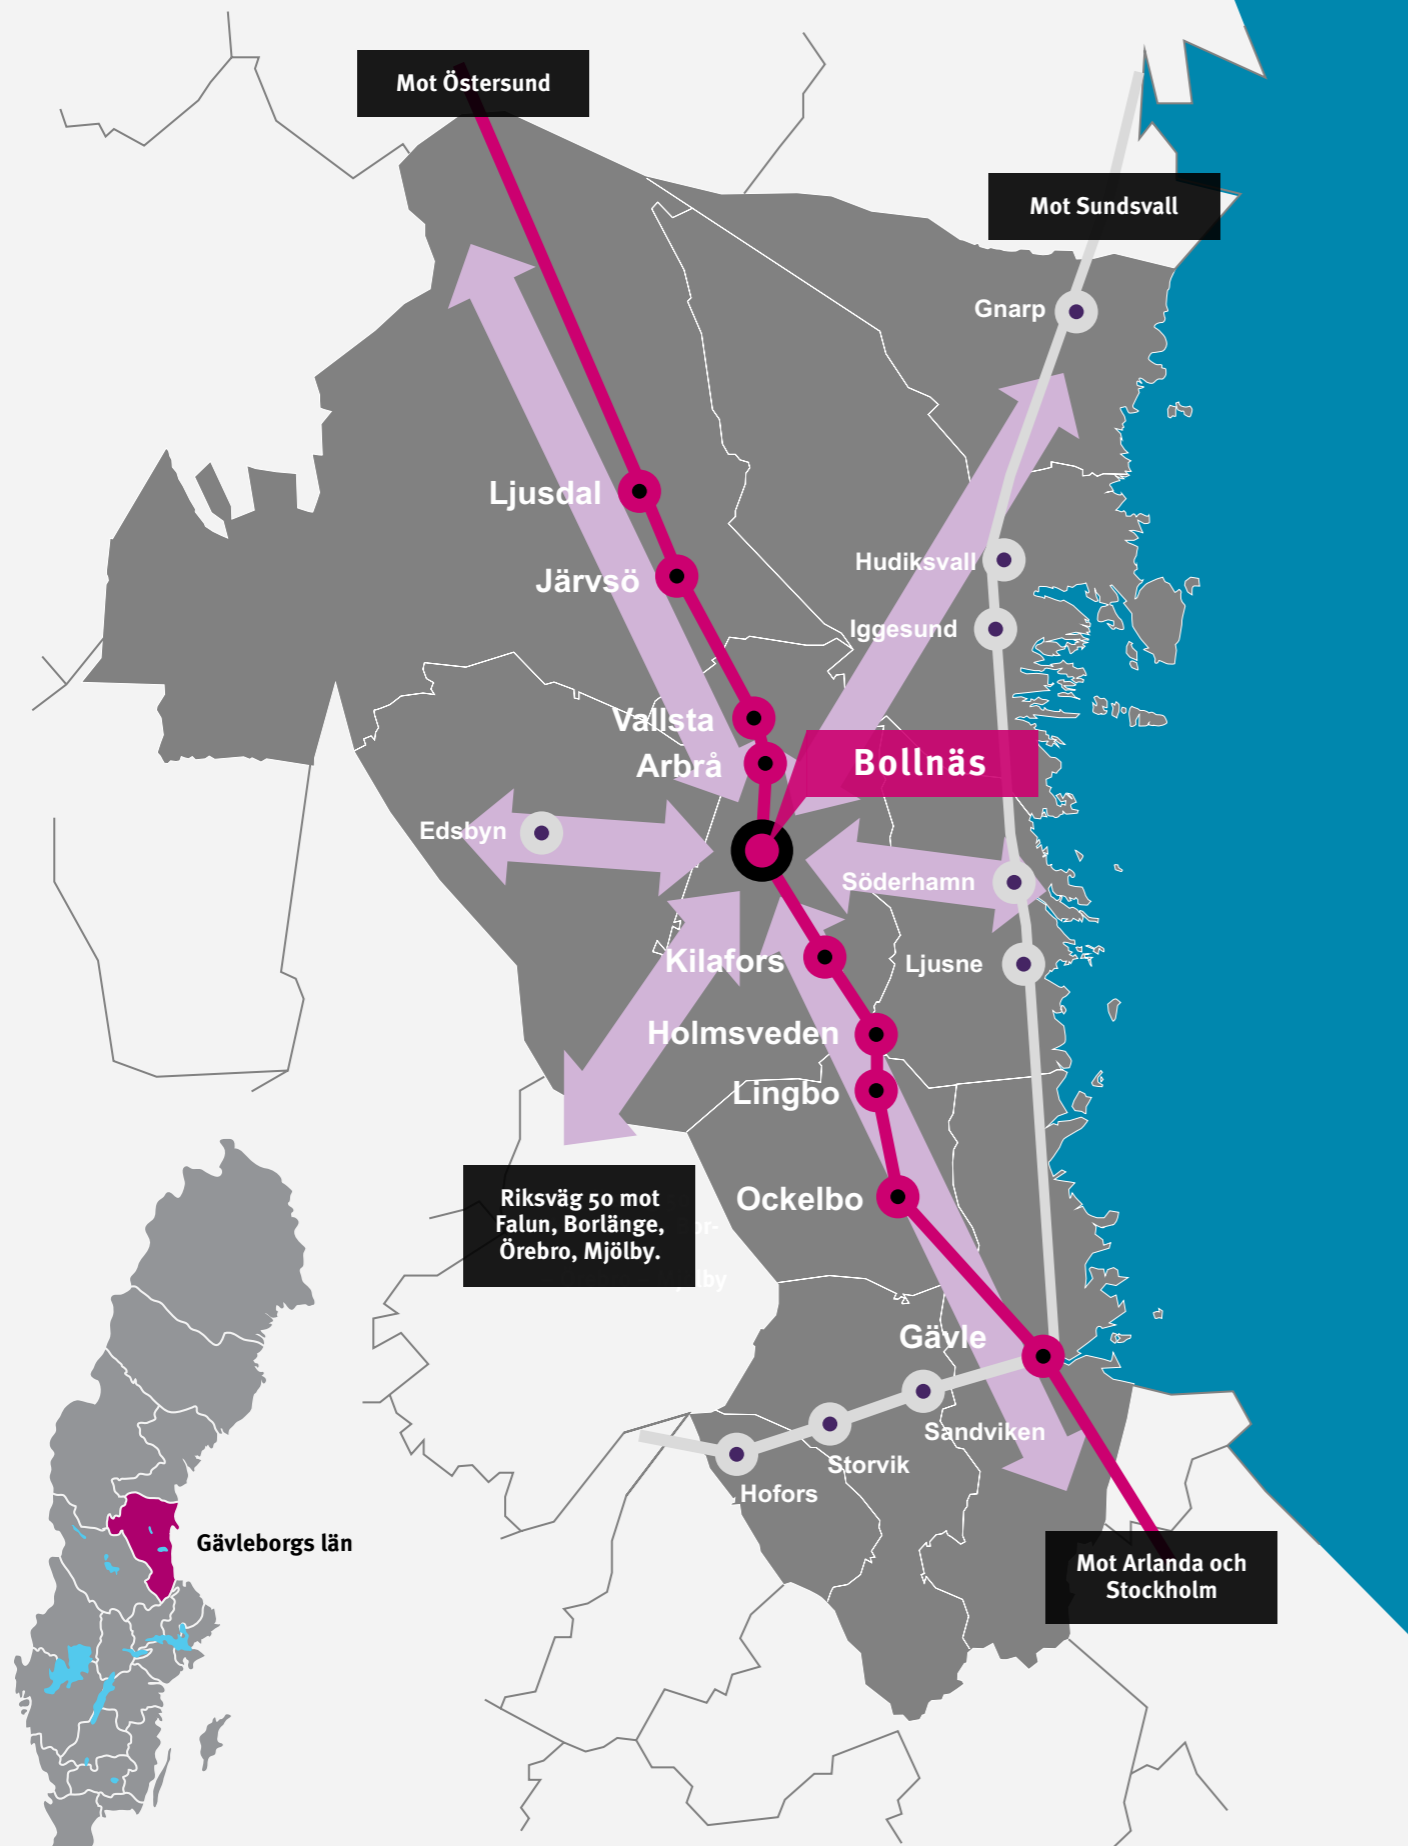

Genom ett samhällskontrakt utvecklar vi Gävleborg och håller ihop Sverige.

”Bollnäs med sitt geografiska läge och i samverkan med fler kommuner i vårt län uppfyller de krav som ställs vid tecknandet av ett samhällskontrakt. Detta kan ge en stor effekt på en utsatt arbetsmarknad.”

Per Bill
Landshövding Gävleborgs län

”Det räcker ju med att titta på en karta för att konstatera att vårt län utgör en mycket viktig nod som knyter ihop Stockholm, Arlanda och Uppsala via Gävle och vidare norrut mot Sundsvall. Bollnäs är en del av den här geografien. Läget, infrastrukturen och kollektivtrafiken kring Bollnäs möjliggör för regeringen att leva upp till sin ambition att skapa jämlika villkor i hela landet genom att öka sin närvaro.”

Eva Lindberg
Regionråd Region Gävleborg

”Vi ser detta som en möjlighet. Utifrån landsbygdskommitténs betänkande och regeringens ambition vill vi som kommun ingå i ett samhällskontrakt och ta vår del av ansvaret i denna gemensamma utveckling.”

Marie Centerwall
Kommunalråd Bollnäs kommun

BOLLNÄS **KOMMUN**

**Statliga jobb
till Gävleborg**

NÄRINGS- OCH UTVECKLINGSKONTORET BOLLNÄS KOMMUN
Telefon: 0278- 25 000. Läs mer på www.bollnas.se/Statliga-Jobb-Till-Gavleborg