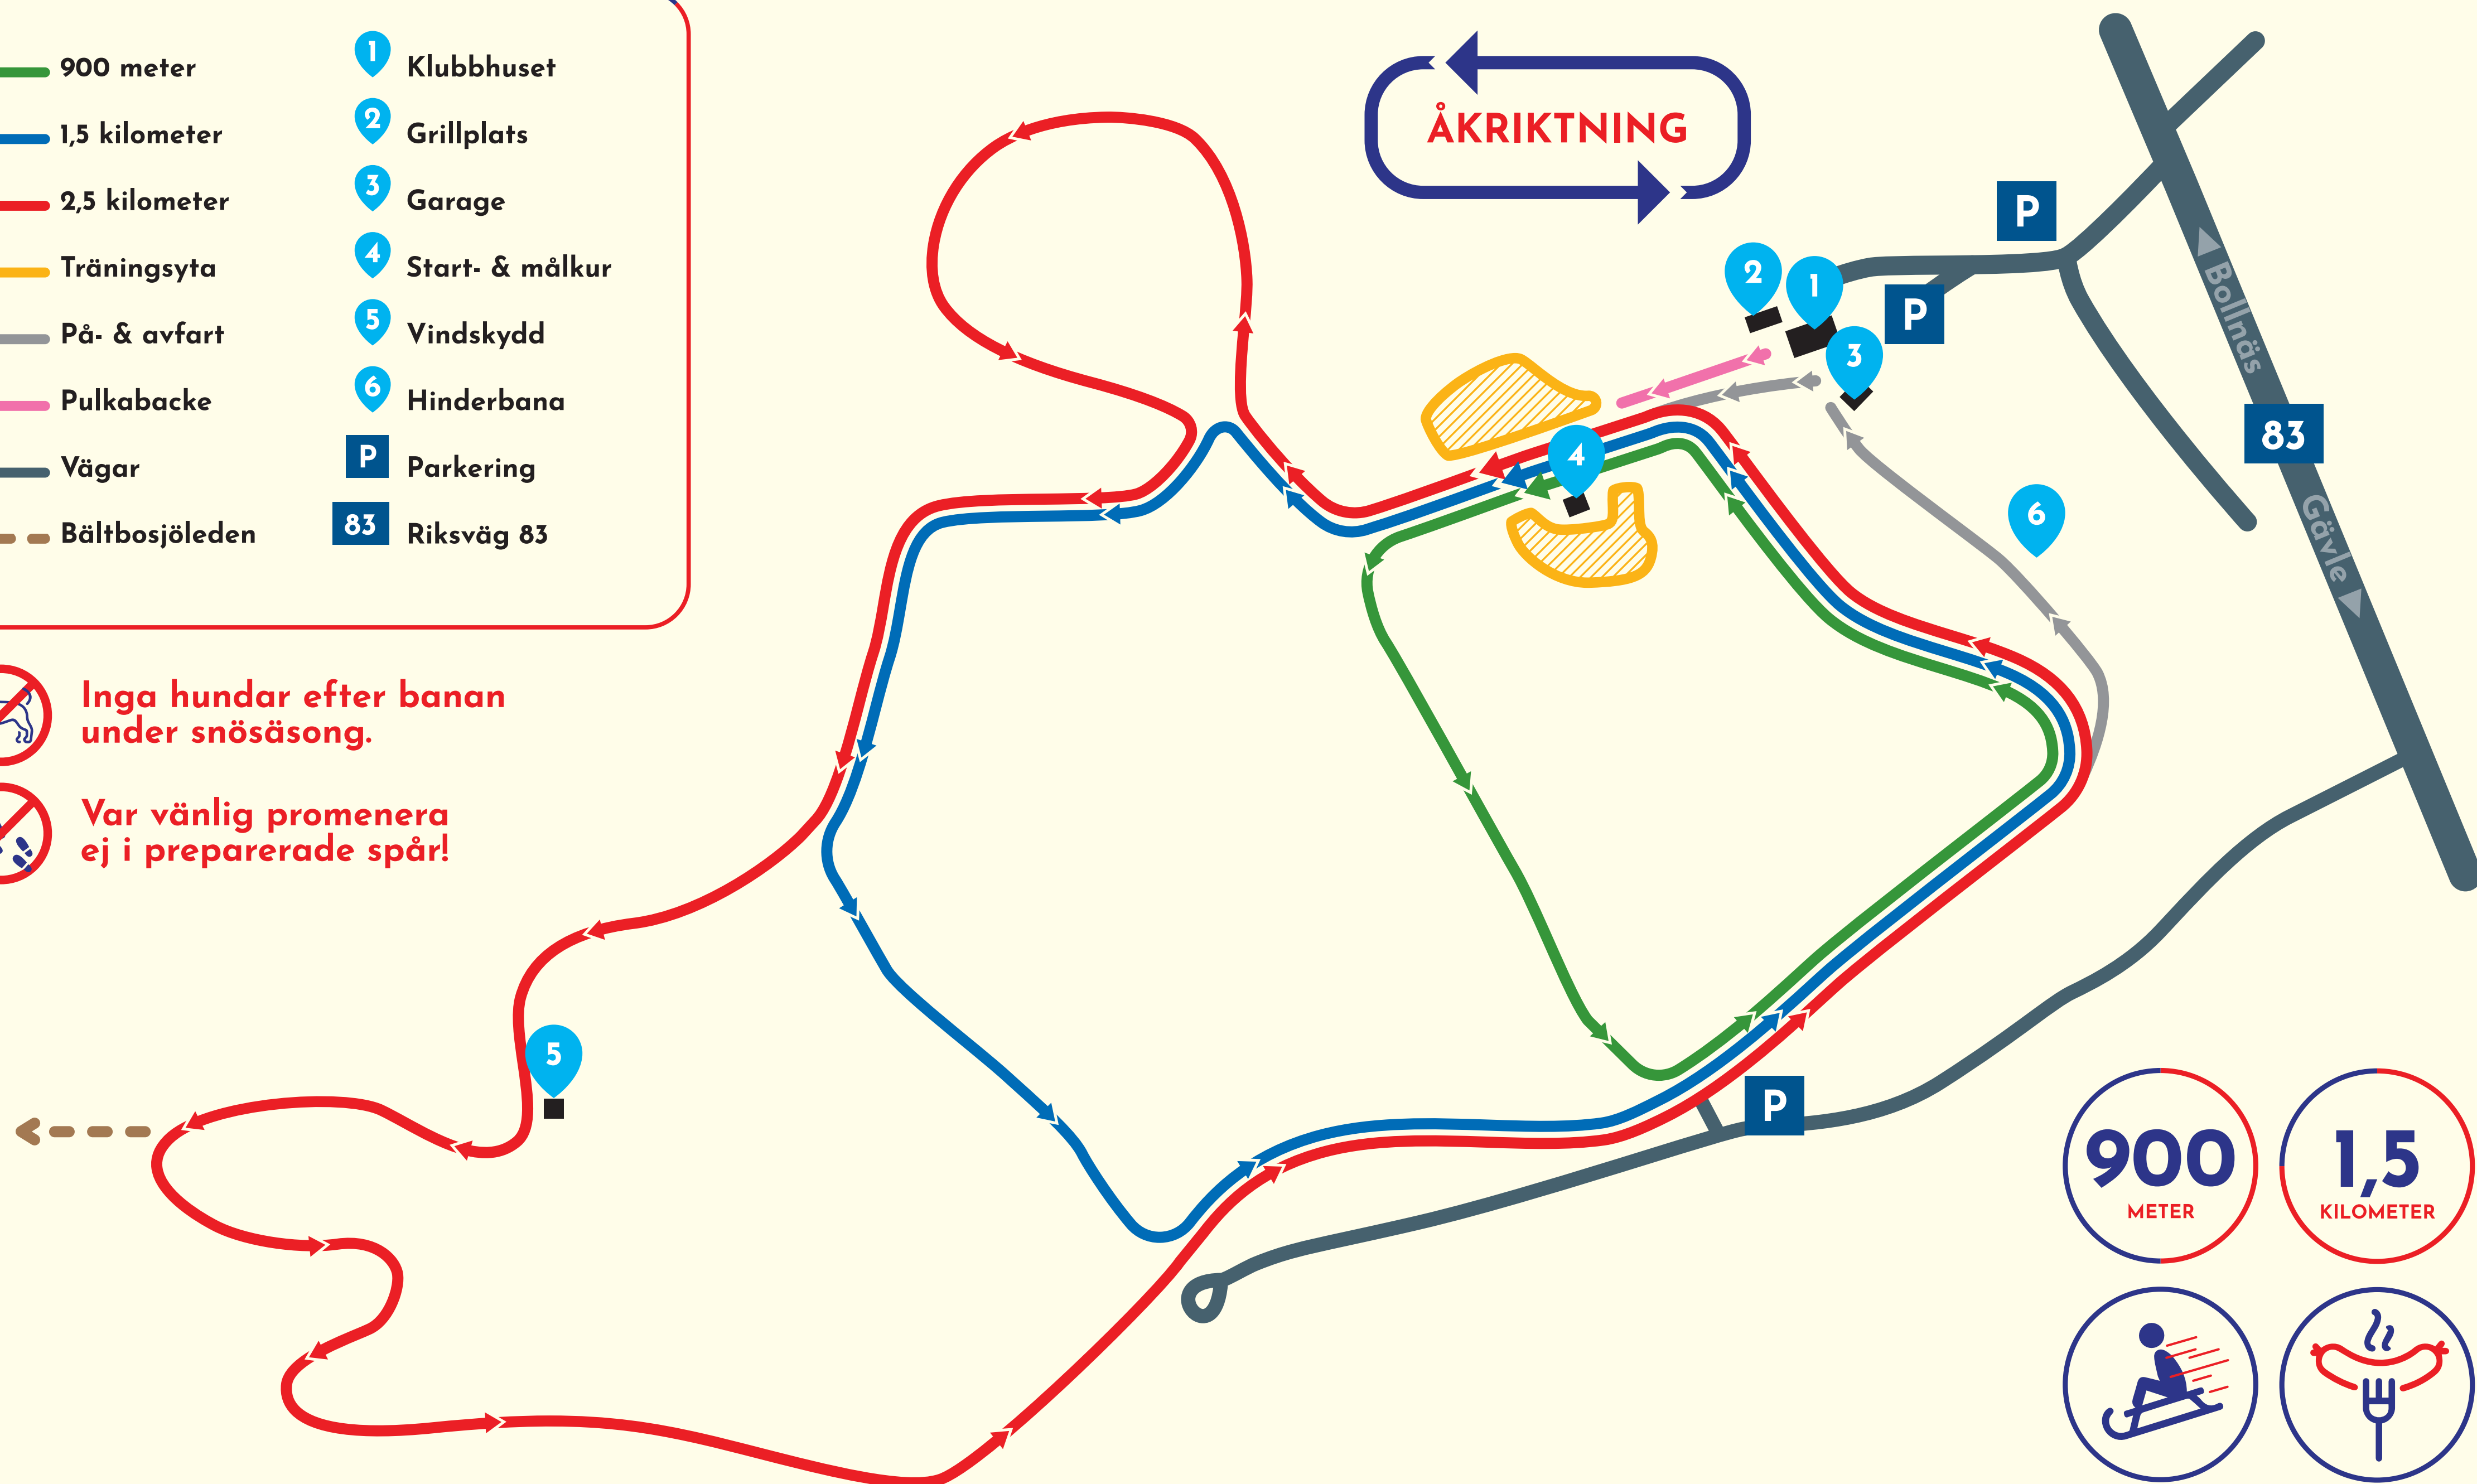

# Sibobanan

900 meter	1 Klubbhuset
1,5 kilometer	2 Grillplats
2,5 kilometer	3 Garage
Träningsyta	4 Start- & målkur
På- & avfart	5 Vindskydd
Pulkabacke	6 Hinderbana
Vägar	P Parkering
Bältbosjöleden	83 Riksväg 83

- Inga hundar efter banan under snösäsong.
- Var vänlig promenera ej i preparerade spår!

900 METER	1,5 KILOMETER	2,5 KILOMETER