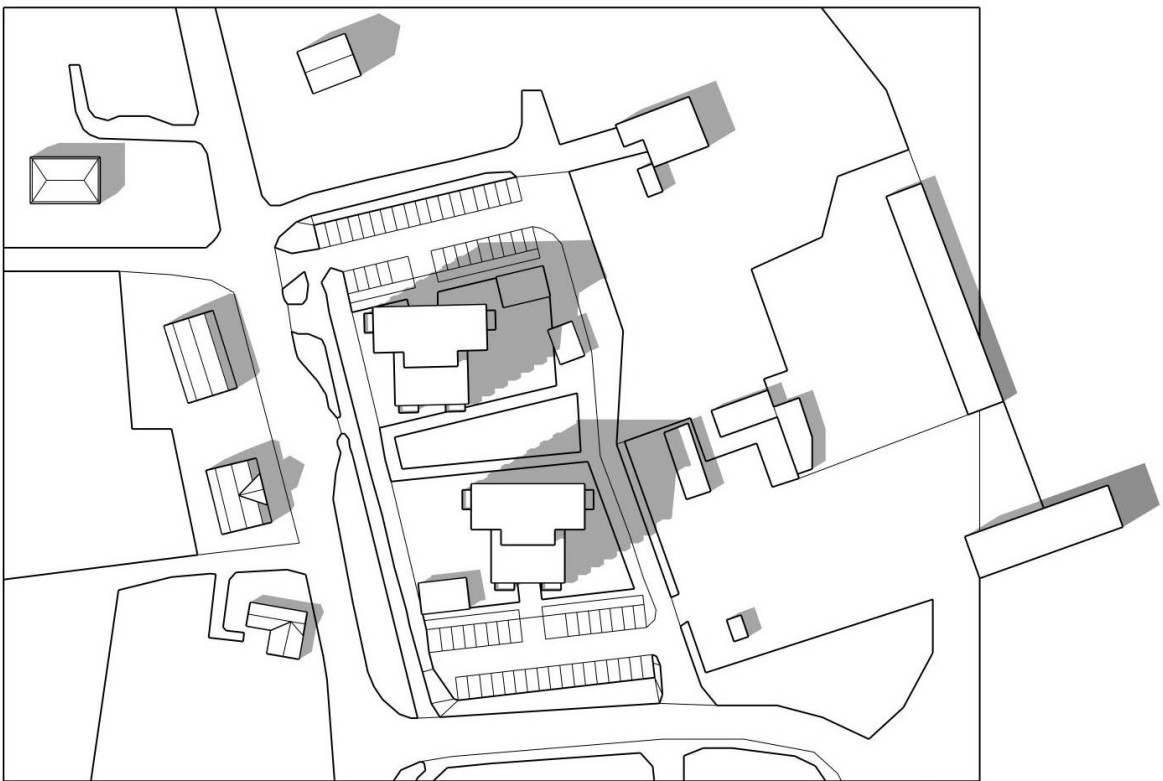

**SOLSTUDIER DPL LJUNGHEDEN 3 – jämförande bilder mars och juli**

Ljungheden solstudie 160929  
1/3 kl 9.00

Ljungheden solstudie 160929  
1/7 kl 9.00

Ljungheden solstudie 160929  
1/3 kl 12.00

Ljungheden solstudie 160929  
1/7 kl 12.00

Ljungheden solstudie 160929  
1/3 kl 15.00

Ljungheden solstudie 160929  
1/7 kl 15.00

Solstudierna är utförda av Maxim Arkitekter AB i September 2016