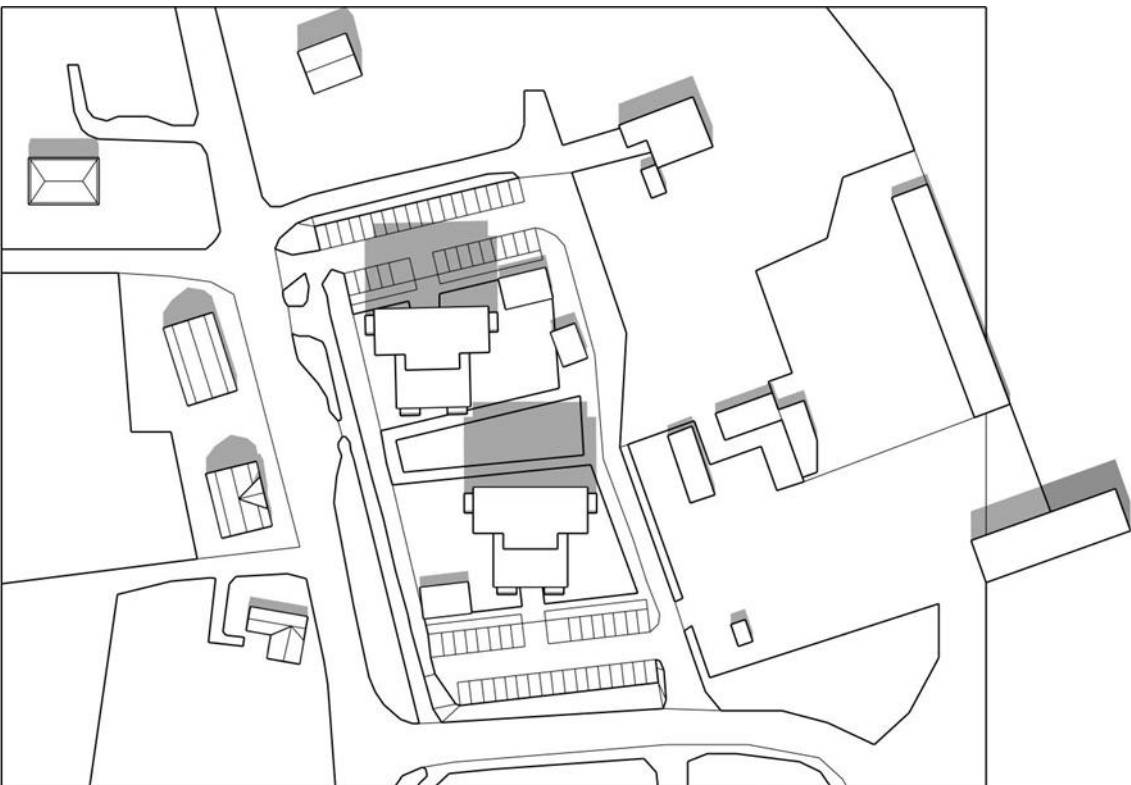

**SOLSTUDIER DPL LJUNGHEDEN 3 – jämförande bilder mars och juli**

Ljungheden solstudie 160929  
1/3 kl 9.00

Ljungheden solstudie 160929  
1/7 kl 9.00

Ljungheden solstudie 160929  
1/3 kl 12.00

Ljungheden solstudie 160929  
1/7 kl 12.00

Ljungheden solstudie 160929  
1/3 kl 15.00

Ljungheden solstudie 160929  
1/7 kl 15.00

Solstudierna är utförda av Maxim Arkitekter AB i September 2016