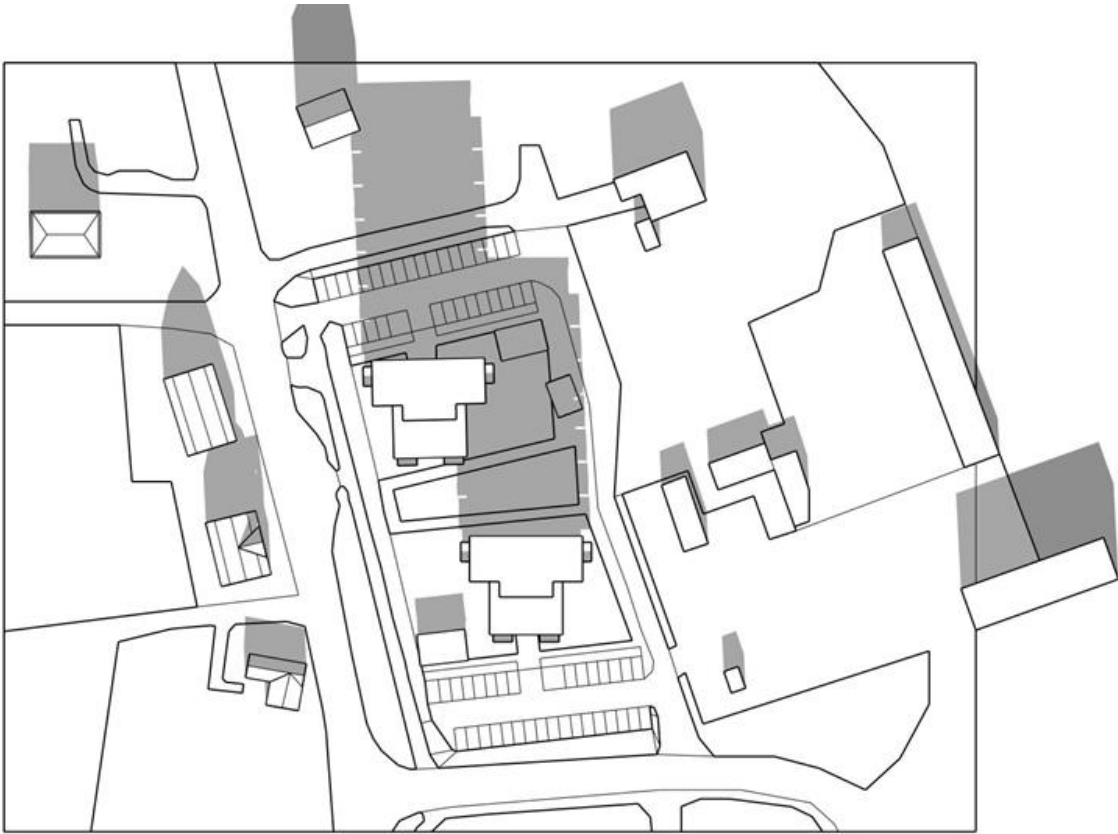

**SOLSTUDIER DPL LJUNGHEDEN 3 – jämförande bilder mars och juli**

Ljungheden solstudie 160929  
1/3 kl 9.00

Ljungheden solstudie 160929  
1/7 kl 9.00

Ljungheden solstudie 160929  
1/3 kl 12.00

Ljungheden solstudie 160929  
1/7 kl 12.00

Ljungheden solstudie 160929  
1/3 kl 15.00

Ljungheden solstudie 160929  
1/7 kl 15.00

Solstudierna är utförda av Maxim Arkitekter AB i September 2016